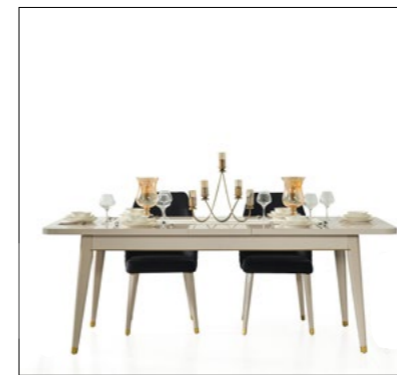

VIVA DINING ROOM/METALİK RUJ

TECHNICAL DIMENSIONS	W	D	H
Console	212	49	85/165
Table	180-28	90	76
Chairs	57	55	95

VIVA TV UNIT/METALİK RUJ

TECHNICAL DIMENSIONS	W	D	H
Tv Unit Bottom	220	50	63
Tv Unit Top	40	25	60