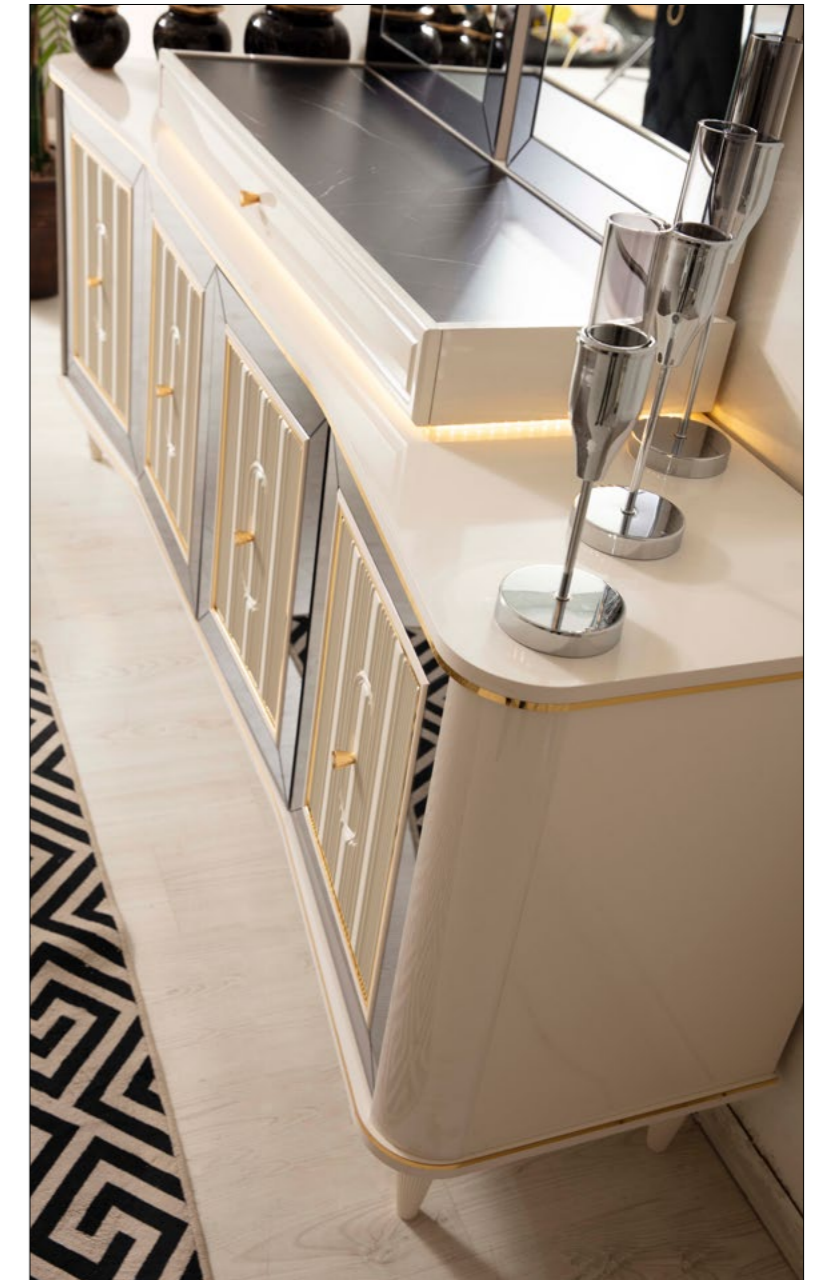

TECHNICAL DIMENSIONS	W	D	H
Console	212	49	84/96
Table	170/208	90	76
Chairs	57	55	98