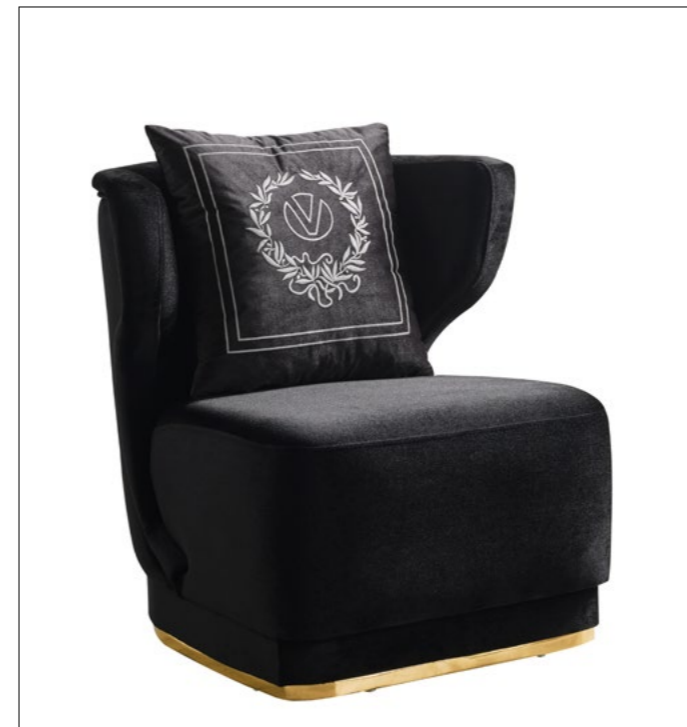

TECHNICAL DIMENSIONS

	W	D	H
4'lü Couch	270	100	82
3'lü Couch	235	100	82
Bergere	90	85	82
Coffee Table	110	70	43