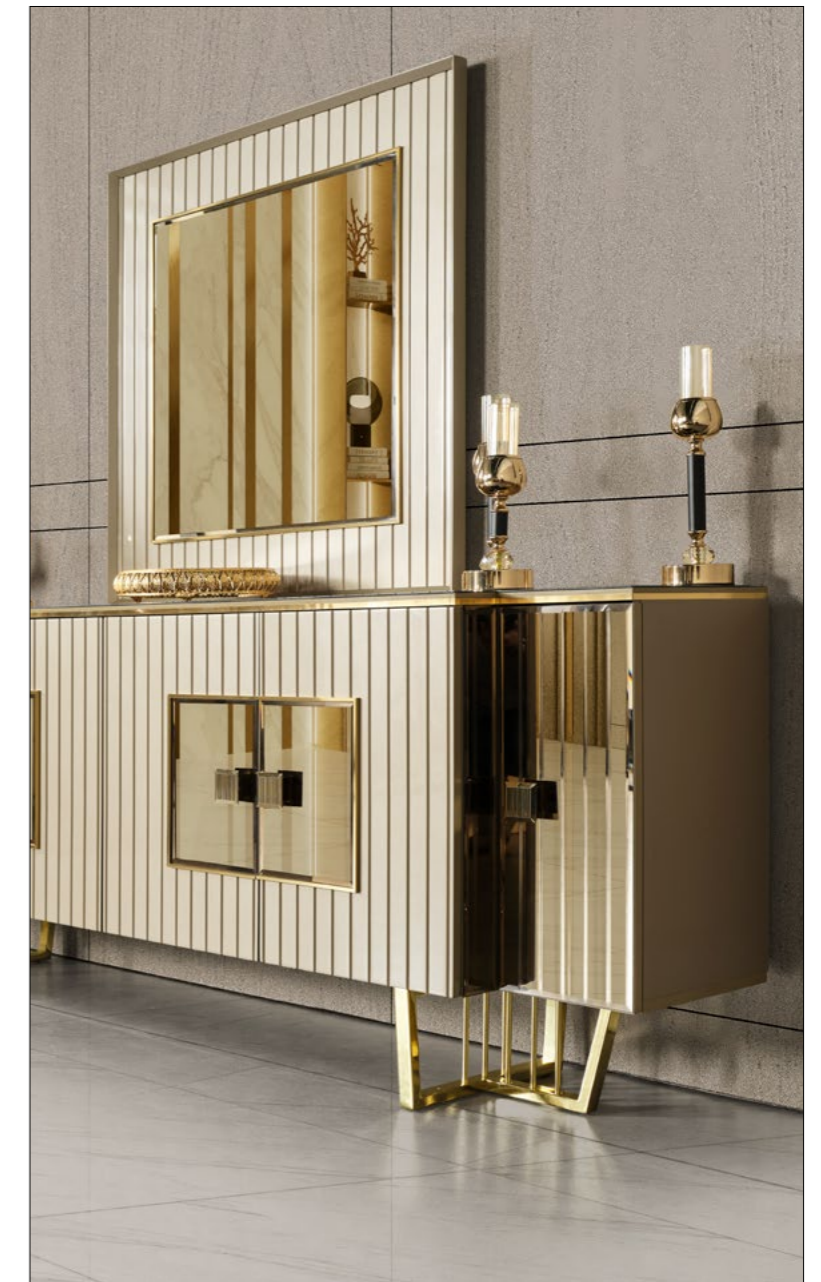

TECHNICAL DIMENSIONS	W	D	H
Console	219	83/183	
Table	200/228	93	77
Chairs	54	53	85