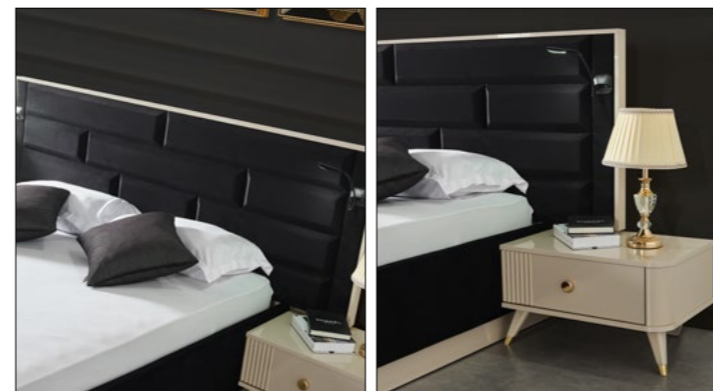

VIVA TV UNIT/LİDYA

TECHNICAL DIMENSIONS	W	D	H
Tv Unit Bottom	220	50	63
Tv Unit Top	40	25	60

VIVA BEDROOM/METALİK RUJ

VIVA BEDROOM/METALIK RUJ

TECHNICAL DIMENSIONS	W	D	H
Wardrobe	265	67	220
Bed	230	220	121
Chest Of Drawer	140	50	84/165
Nightstand	66	45	39