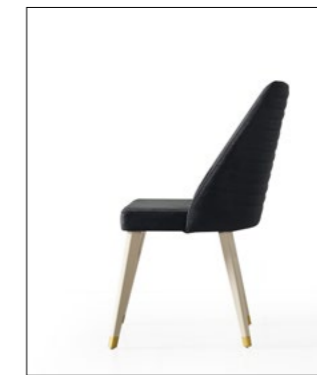

VIVA DINING ROOM/METALİK RUJ

TECHNICAL DIMENSIONS	W	D	H
Console	212	49	85/165
Table	180-28	90	76
Chairs	57	55	95

VIVA TV UNIT/METALİK RUJ

TECHNICAL DIMENSIONS	W	D	H
Tv Unit Bottom	220	50	63
Tv Unit Top	40	25	60