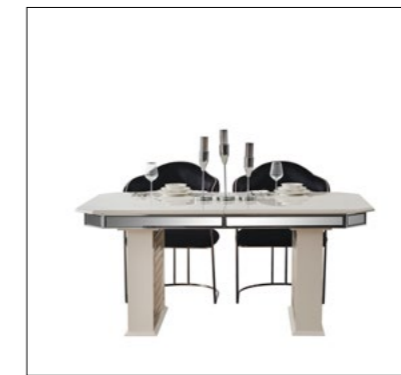

LOUNGE TV UNIT/WHITE

TECHNICAL DIMENSIONS	W	D	H
Tv Unit Bottom	212	53	58
Tv Unit Top	201	3	109

LOUNGE SOFA SET/WHITE

TECHNICAL DIMENSIONS

	W	D	H
4'lü Couch	270	100	82
3'lü Couch	235	100	82
Bergere	90	85	82
Coffee Table	110	70	43